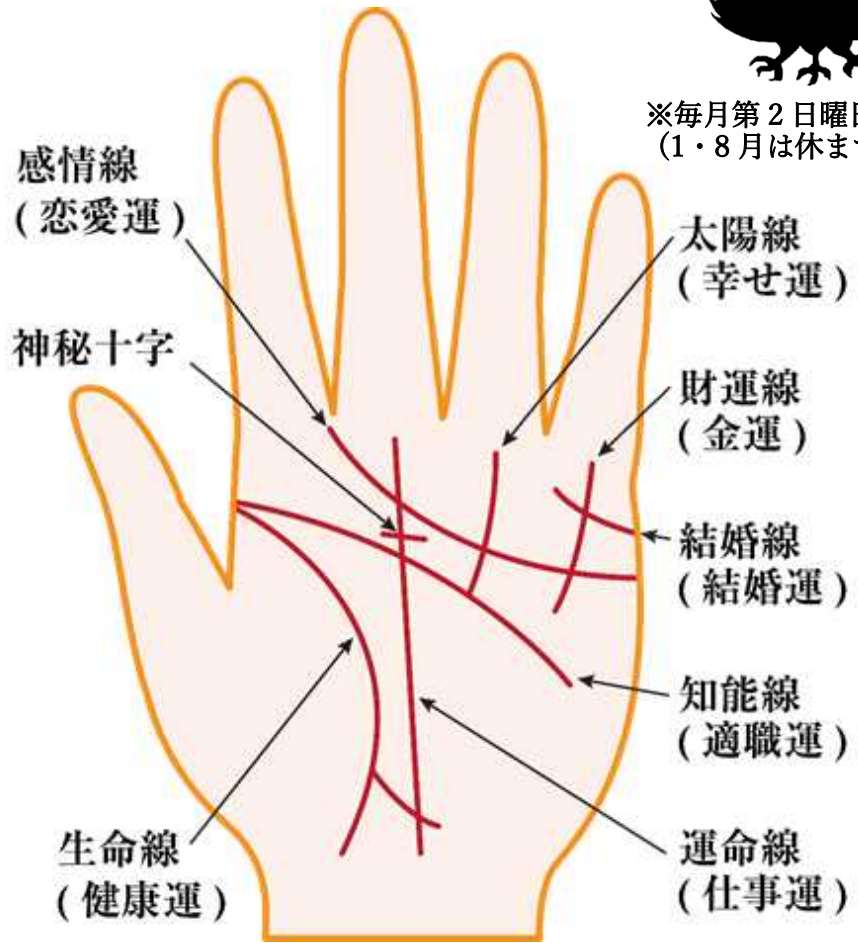

運をつかむのは、あなたご自身です

川越熊野神社の開運指南

※毎月第2日曜日は休み
(1・8月は休まず受付)

鈴木指南士

※現在はマスク着用

庄司指南士

予約電話 049-225-4975 (午前10時～午後4時)

指南日程	月	火	水	木	金	土	日	祝※3
鈴木指南士	休	休	11~17	11~17	休	10~17	10~17 ※1	10~17
庄司指南士	休	日程表※2	休	休	11~17	休	休	10~17