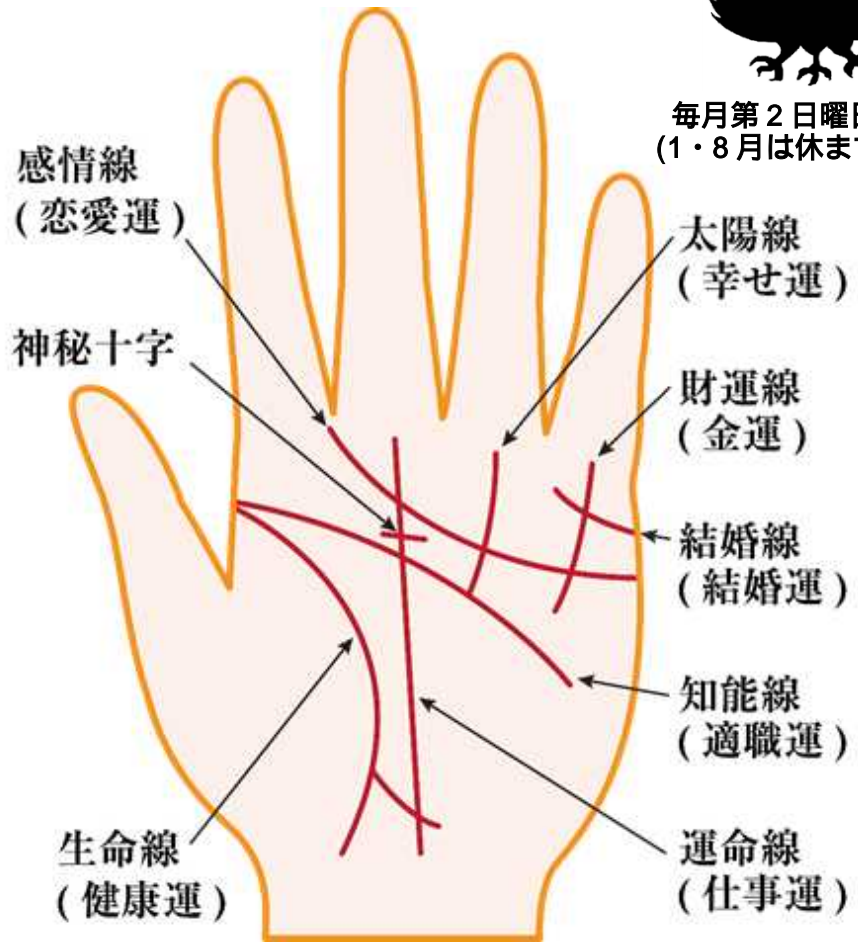

庄司指南士

予約電話 049-225-4975 (午前10時～午後4時)

指南日程	月	火	水	木	金	土	日	祝
鈴木指南士	休	休	11~17	11~17	休	10~17	10~17 ¹	10~17
庄司指南士	11~17 ³	日程表 ²	休	休	11~17	休	休	10~17

¹ 毎月第2日曜日は休み

² 第1火曜 11 12:30 15~17

³ 但し第2か第3月曜日は休み(詳しくは当社ホームページにてお知らせいたします。)

指南料

手相鑑定のみ(10分)	2,000 円
手相鑑定+誕生日からの簡単な運勢指南(20分)	4,000 円
手相鑑定+誕生日からの詳しい運勢指南(30分)	6,000 円
気学指南(祐気取り,吉方転居) 要予約	5,000 円
誕生日からの簡単な運勢指南(15分)	3,000 円
30分カウンセリング	6,000 円
60分カウンセリング	12,000 円
延長指南を希望される場合 10分につき	2,000 円

年末は12/20頃からお休みさせていただきます。正月は1/2から。