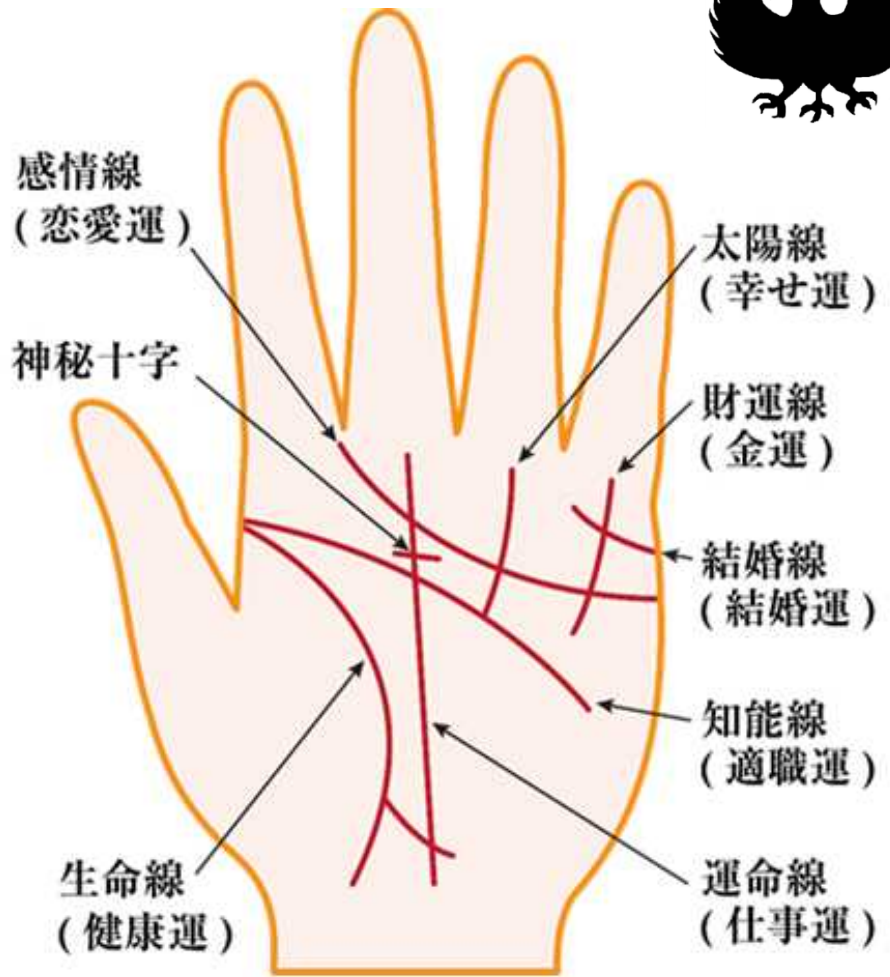

運をつかむのは、あなたご自身です

川越熊野神社の開運指南

鈴木指南士

予約電話 049-225-4975 (午前10時～午後4時)

指南日程	月	火	水	木	金	土	日	祝(水,木,土,日のみ)
鈴木指南士	休	休	11~17	11~17	休	10~17	10~17	10~17

指南料

●手相鑑定のみ(10分)	2,000 円
●手相鑑定+誕生日からの簡単な運勢指南(20分)	4,000 円
●手相鑑定+誕生日からの詳しい運勢指南(30分)	6,000 円
●気学指南(祐気取り,吉方転居) ※要予約	5,000 円
●誕生日からの簡単な運勢指南(15分)	3,000 円
●30分カウンセリング	6,000 円
●60分カウンセリング	12,000 円
◆延長指南を希望される場合 10分につき	2,000 円